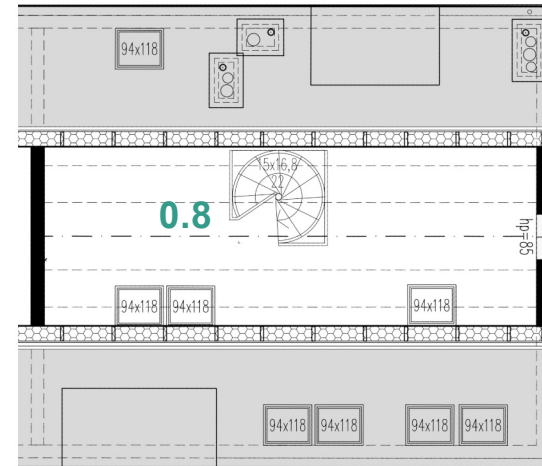

Budynek: A
Piętro II

Kondygnacja: 2
Metraż mieszkania: 89,34 m²

Mieszkanie nr: **A17**

0.1	Wiatrołap	3,17 m ²
0.2	Łazienka	4,61 m ²
0.3	Przedpokój	12,24 m ²
0.4	Pokój	8,78 m ²
0.5	Pokój	10,29 m ²
0.6	Kuchnia	12,99 m ²
0.7	Salon	19,87 m ²
0.8	Antresola	17,39 m ²
0.9	Balkon	4,00 m ²

Razem 89,34 m²

www.stanislawowska59.pl

Biuro sprzedaży:
ul. Stanisławowska 59,
54-611 Wrocław

biuro@stanislawowska59.pl
+48 504 843 766

Zaprezentowany rzut lokalu ma charakter informacyjny i nie stanowi oferty w rozumieniu handlowym i w rozumieniu przepisów Kodeksu Cywilnego. Przedstawiona aranżacja mieszkania i elementów wyposażenia jest przykładowa. Zaprezentowane wymiary są wymiarami projektowanymi bez uwzględnienia grubości tynków ścian wewnętrznych. Rzeczywista powierzchnia mieszkania zostanie określona na podstawie obmiarów powykonawczych.